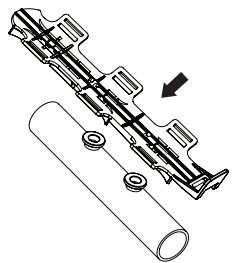

三座 V OR ORIGINAL
兩用 HIGH OR LOW

FreeParable Design
www.freeparable.com

One more cleat for spare, or
it can be used with frames or
forks with triple bottle bosses.

①

or

②

Original

③

騎乘時請勿操作
Do not operate while riding

最大荷重：1.5公斤
Maximum load : 1.5 Kg

最大裝載直徑：16公分
Maximum strap diameter : 16 Cm

螺絲最大扭力：3牛頓
Hexbolts max : 3 N-m