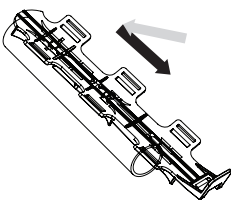

三座 V OR ORIGINAL
兩用 HIGH OR LOW

FreeParable Design
www.freeparable.com

One more cleat for spare, or
it can be used with frames or
forks with triple bottle bosses.

①

or

②

Original

③

騎乘時請勿操作
Do not operate while riding

最大荷重：1.5公斤
Maximum load : 1.5 Kg

最大裝載直徑：16公分
Maximum strap diameter : 16 Cm

螺絲最大扭力：3牛頓
Hexbolts max : 3 N-m