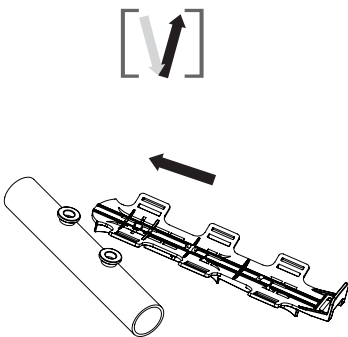

三座 V OR ORIGINAL
兩用 HIGH OR LOW

FreeParable Design
www.freeparable.com

One more cleat for spare, or
it can be used with frames or
forks with triple bottle bosses.

①

or

②

Original

③

騎乘時請勿操作
Do not operate while riding

最大荷重：1.5公斤
Maximum load : 1.5 Kg

最大裝載直徑：16公分
Maximum strap diameter : 16 Cm

螺絲最大扭力：3牛頓
Hexbolts max : 3 N-m