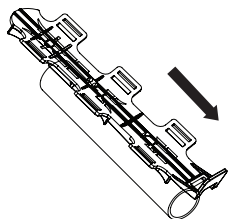

三座 V OR ORIGINAL
兩用 HIGH OR LOW

FreeParable Design
www.freeparable.com

One more cleat for spare, or
it can be used with frames or
forks with triple bottle bosses.

①

or

②

Original

③

騎乘時請勿操作
Do not operate while riding

最大荷重：1.5公斤
Maximum load : 1.5 Kg

最大裝載直徑：16公分
Maximum strap diameter : 16 Cm

螺絲最大扭力：3牛頓
Hexbolts max : 3 N-m